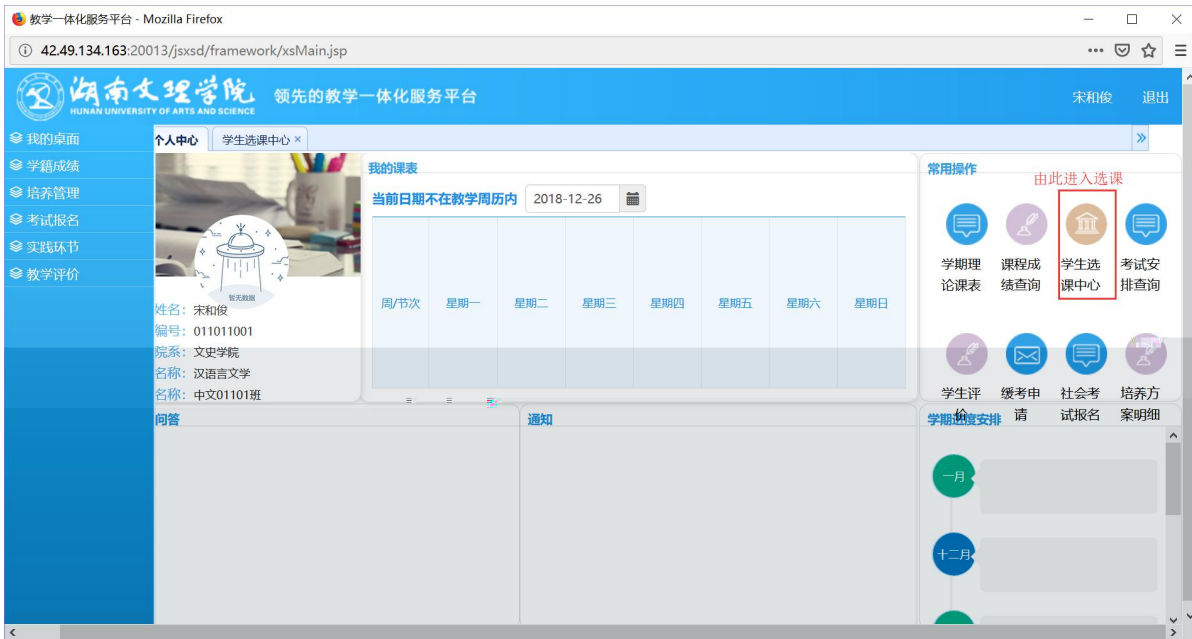

浏览器地址栏: 172.26.0.187/jsxsd/

湖南文理学院 教学一体化服务平台
HUNAN UNIVERSITY OF ARTS AND SCIENCE

领先的数字一体化平台

用户登录

请输入账号

请输入密码

忘记密码

登录

温馨提示: 推荐使用IE9以上浏览器以及360极速模式。

选课学分情况

公选课选课

本学期选课学分/门数要求及已选情况							
	最高总学分	专业内跨年级选课(控制)		跨专业选课(控制)		校公共选修课选课(控制)	
		学分	门数	学分	门数	学分	门数
设置(控制)要求	不控制	不控制	不控制	不控制	不控制	2	1
已选统计	20.0	0.0	0	0.0	0	0.0	0

选课学分情况 公选课选课 安全退出选课